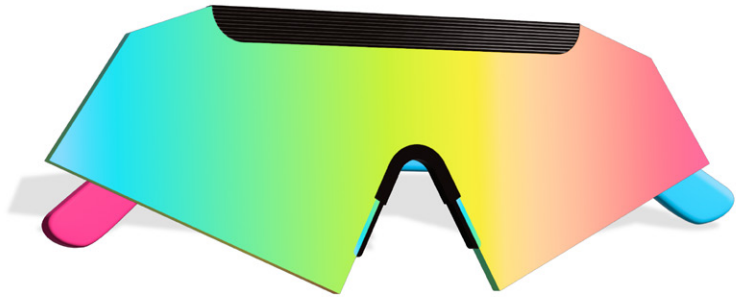

OG SCRIPT FADE

BUCKET HAT

SKU#: B24DMHH006
COLORS: SAND, BLACK
SIZES: ONE SIZE
MATERIAL: 100% COTTON

OG SCRIPT FADE

OVER THE SHOULDER BAG

SKU#: B24DMCZ006
COLORS: BLACK
SIZES: ONE SIZE
MATERIAL: 100% POLYESTER